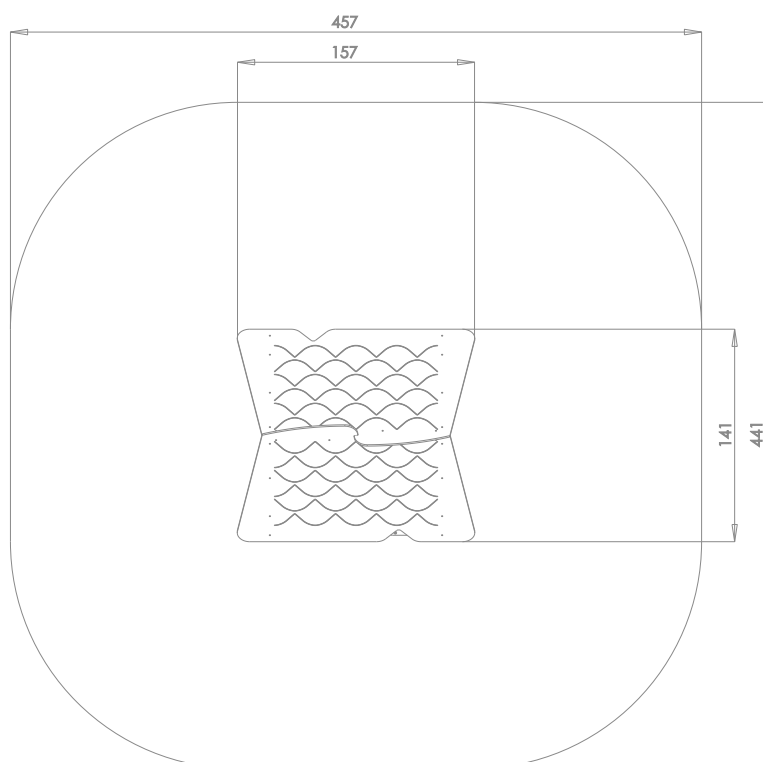

Informacje o produkcie

| | |
|---------------------------------------|-------------------|
| Wymiary | 157 x 141 cm |
| Strefa bezpieczeństwa | 457 x 441 cm |
| powierzchnia strefy bezpieczeństwa | 19 m ² |
| Wysokość całkowita | 172 cm |
| Wysokość swobodnego upadku | 54 cm |
| Ilość użytkowników | 8 |
| Produkt zgodny z PN-EN 1176-1:2017-12 | TAK |
| Dostępność części zapasowych | TAK |
| Przedział wiekowy | 1-8 |

Zgodnie z normą PN-EN 1176-1:2017-12 produkt wymaga zastosowania nawierzchni amortyzującej odpowiedniej dla jego wysokości swobodnego upadku.

Funkcje

Integracja sensoryczna

Socjalizacja

SKALA 1:50

Materiały

Płyta wielowarstwowa produkowana z odzyskanych i przetworzonych odpadów morskich takich jak sieci rybackie, liny czy włoki. Odporna na promieniowanie UV.

Elementy konstrukcji ze stali czarnej S235JR pochodzącej z recyklingu, cynkowanej proszkowo i malowanej proszkowo.

Płyty ścianek i podestów z kolorowego tworzywa hpl o grubości 13 mm

Let's **Buglo**