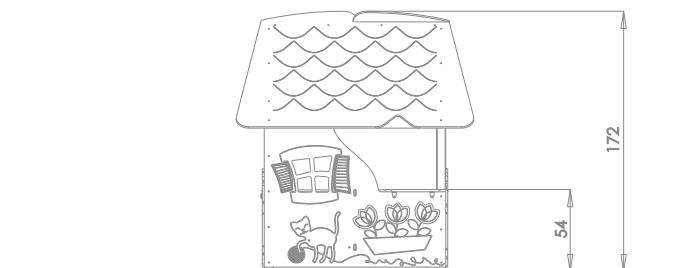

Informacje o produkcie

| | |
|---------------------------------------|-------------------|
| Wymiary | 157 x 141 cm |
| Strefa bezpieczeństwa | 457 x 441 cm |
| powierzchnia strefy bezpieczeństwa | 19 m ² |
| Wysokość całkowita | 172 cm |
| Wysokość swobodnego upadku | 54 cm |
| Ilość użytkowników | 8 |
| Produkt zgodny z PN-EN 1176-1:2017-12 | TAK |
| Dostępność części zapasowych | TAK |
| Przedział wiekowy | 1-8 |

Zgodnie z normą PN-EN 1176-1:2017-12 produkt wymaga zastosowania nawierzchni amortyzującej odpowiedniej dla jego wysokości swobodnego upadku.

Funkcje

Integracja sensoryczna

Socjalizacja

SKALA 1:50

Materiały

Płyta wielowarstwowa produkowana z odzyskanych i przetworzonych odpadów morskich takich jak sieci rybackie, liny czy włoki. Odporna na promieniowanie UV.

Elementy konstrukcji ze stali czarnej S235JR pochodzącej z recyklingu, cynkowanej proszkowo i malowanej proszkowo.

Płyty ścianek i podestów z kolorowego tworzywa hpl o grubości 13 mm

Let's **Buglo**